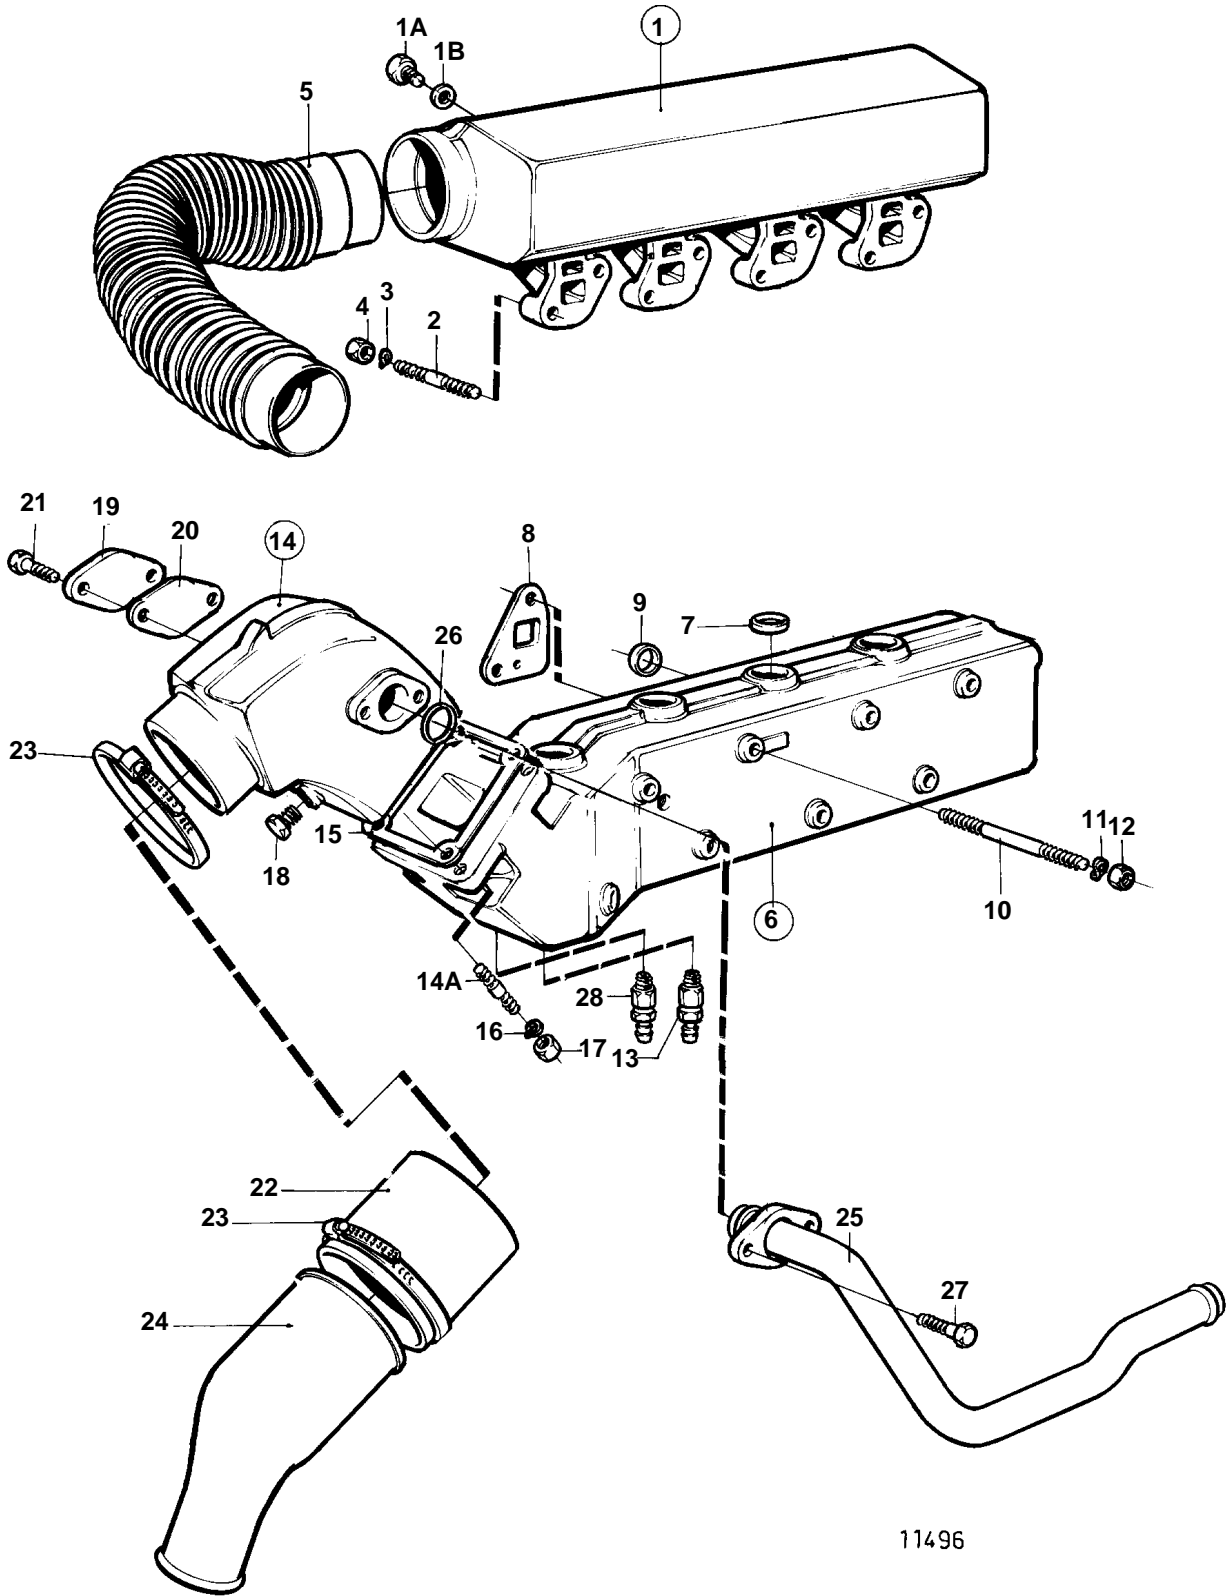

MD31A

MD31A

REF	PART NO.	QTY	DESCRIPTION	NOTES
1	859436	1	Inlet pipe	
1A	960634	4	· Plug	
1B	947627	4	· Gasket	
2	924068	8	Stud	
3	941907	8	Spring washer	EARLY TYPE
4	945408	8	Flange nut	
5	838888	1	Connection pipe	
6	860460	1	Exhaust pipe	
7	946780	8	· Cap plug	
8	876144	2	Gasket kit	
9	838766	1	Sealing ring	
10	953007	1	Stud	L = 150 MM
	953003	1	Stud	L = 130 MM
	952999	6	Stud	L = 110 MM
11	941908	5	Spring washer	EARLY TYPE
12	971095	8	Nut	
13	949918	1	Drain cock	
14	844091	1	Exhaust riser	
14A	924079	4	· Stud	
15	859111	1	Gasket	
16	955895	4	Washer	
17	940183	4	Nut	
18	192134	1	Plug	
19	844093	1	Flange	
20	859002	1	Gasket	
21	946544	2	Flange screw	
22	846778	1	Exhaust hose	
23	853012	2	Hose clamp	
24	838313	1	Exhaust riser	
25	858482	1	Coolant pipe	
26	842913	1	Sealing ring	
27	946544	2	Flange screw	
28	947893	1	Drain cock	